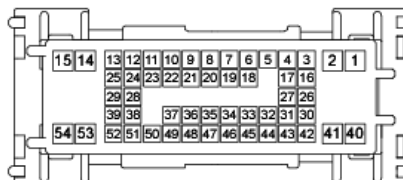

智能接线盒(3)

CV80-3

I/P-D 智能接线盒  
-主线束

KMC端子编号	-
供应商端子编号	2109692-3
供应商端子名称	AMP 025080110250_54F

1. O	[未配备智能钥匙] 点火开关	15. Y	保险丝-电源插座: 点烟器	29. R	LCAD保险丝-多媒体: 后座椅加热器开关	44. P	保险丝-行李箱:ICM继电器盒 (燃油加油口门开启继电器)、 燃油加油口门&行李箱盖开启开关
W	[配备智能钥匙] PCB盒(IG2继电器)	16. P	保险丝-方向盘加热器:BCM	30. -	-	45. Br	保险丝-模块8: 空调控制器
2. P	[未配备智能钥匙] 点火开关	17. -	-	31. -	-	46. R	LCAD保险丝-内部灯: 点火开关钥匙照明&钥匙插入 开关、前化妆灯开关
3. O	[配备智能钥匙] PCB盒(IG2继电器)	18. -	-	32. R	LCAD保险丝-内部灯: 手套箱灯		LCAD保险丝-内部灯: 点火开关钥匙照明&钥匙插入 开关、前化妆灯开关
4. L	保险丝-仪表盘: 仪表盘	19. Y	保险丝-模块2: 智能钥匙控制模块	33. R	LCAD保险丝-内部灯: 助手席脚灯、 驾驶席脚灯		[未配备天窗]中央室内灯 [配备天窗] 中央私人灯、 中央私人灯-左/右
5. -	-	20. W/O	保险丝-模块2: BCM、TMU模块	34. O	保险丝-模块6:BCM		[配备天窗]
6. -	-	21. R	LCAD保险丝-记忆1: 空调控制器	35. -	-	47. L	保险丝-模块6: 智能钥匙控制模块
7. -	-	22. Gr	LCAD保险丝-记忆1: 仪表盘	36. Gr	LCAD保险丝-记忆1: 诊断连接器	48. L/B	保险丝-模块2: 后座椅加热器开关
8. L	保险丝-模块2:音响、 音频/视频&导航控制器、键盘	23. P	LCAD保险丝-记忆1: ICM继电器盒(室外后视镜 折叠/展开继电器)	37. -	-	49. -	-
9. Br	保险丝-仪表盘: 仪表盘	24. -	-	38. -	-	50. -	-
10. -	-	25. R	保险丝-后雾灯: ICM继电器盒(后雾灯继电器)	39. B	门锁闭锁/开锁继电器: 搭铁(GM02)	51. Gr	变速器档位开关、PCM
11. L	LCAD保险丝-记忆1: 雨传感器	26. R	保险丝-喷水器: 组合开关	40. Y	[未配备智能钥匙] 点火开关	52. P	保险丝-安全气囊: SRS控制模块
12. -	-	27. R	LCAD保险丝-多媒体: [音响]音响	41. -	-	53. -	-
13. -	-	R	[导航]	42. -	-	54. L	[未配备智能钥匙] 点火开关
14. R	保险丝-天窗1: [全景天窗] 天窗控制模块(玻璃) [一般天窗] 天窗电机	R/B	[4.0]音频/视频&导航控制器	43. Br	保险丝-模块9: [配备智能钥匙] 智能钥匙控制模块		[配备智能钥匙] PCB盒(ACC继电器)
		Y	[PI0]音频/视频&导航控制器、 键盘	P	[未配备智能钥匙] 钥匙防盗模块		
		28. R	LCAD保险丝-多媒体: 键盘、TMU模块、 音频/视频&导航控制器				